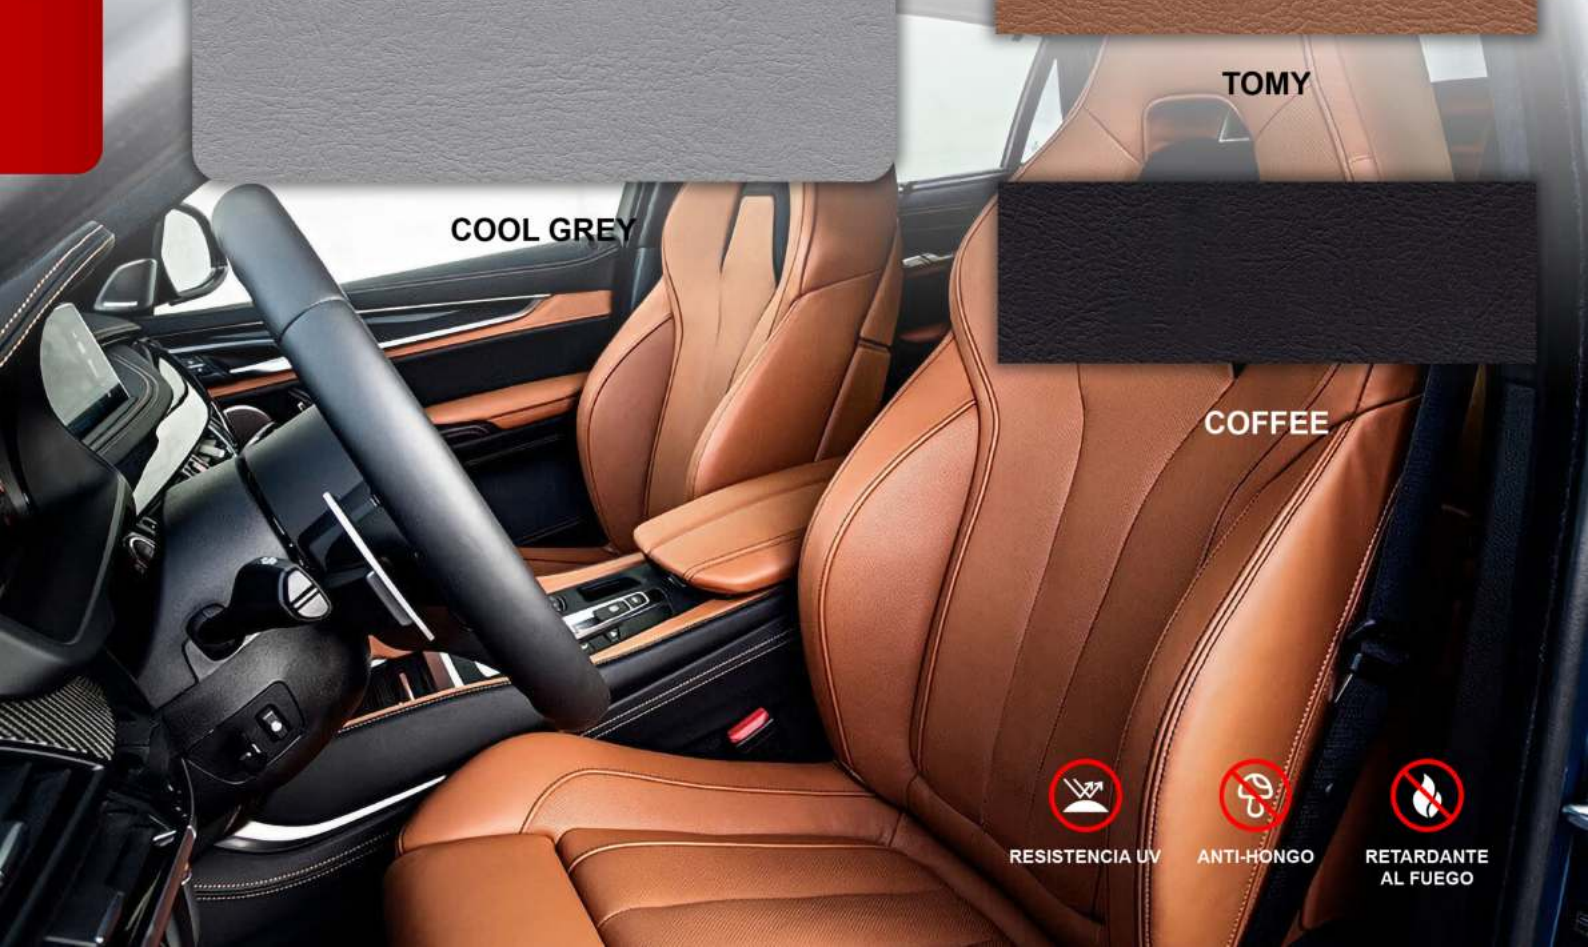

ALCATRAZ

CREMA

TOMY

COFFEE

RESISTENCIA UV

ANTI-HONGO

RETARDANTE
AL FUEGO

PRODUCTO NUEVO